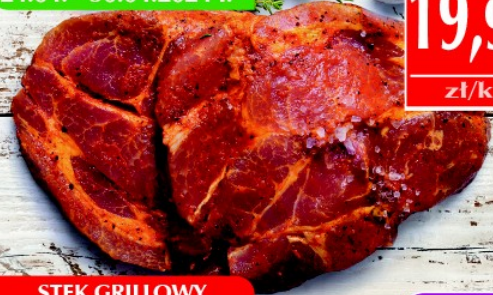

32,99
zł/kg

Kielbasa RZESZOWSKA
1 kg EŁK MAZURY

16,49
zł/kg

Pieczeń RZYMSKA
1 kg BIELESZ

33,49
zł/kg

Kurczak GOTOWANY
z KURNEJ PÓŁKI 1 kg CEDROB

5,99
zł/op.

ZUPA 450 g HORTEX:
wiosenna, jarzynowa, kalafiorowa, ogórkowa

PRODUKT
MROŻONY

czas na grill

CENY OBOWIĄZUJĄ:
24.04. - 30.04.2024 r.

19,99
zł/kg

STEK GRILLOWY
1 kg

14,49
zł/kg

Pasztet CIECHANOWSKI
1 kg CEDROB

14,99
zł/kg